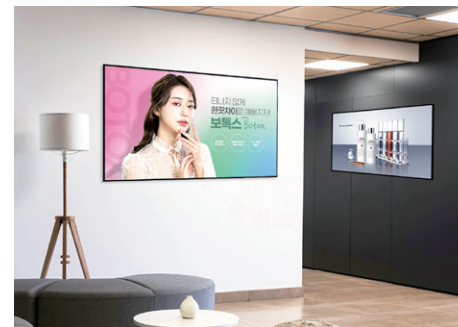

디지털사이니지 전문기업

SYSMATE CATALOG

디지털 사이니지 제조기술 10년, 기술 주도형·시장 주도형·사회 공헌형 디지털 사이니지 제품 개발·출시로
장소와 업종별 특성·목적에 따라 최적의 서비스를 제공합니다.

CONTENTS

01	SYSMATE 소개	
	회사연혁	04
	특허 및 인증현황	05
	시스메이트 POD	06
	삼성전자 비즈니스 파트너	07
02	LED DISPLAY	
	실내용 LED 디스플레이	08
	실외용 LED 디스플레이	10
03	디지털 사이니지	
	스탠드 사이니지	12
	회전형 스탠드 사이니지	14
	터치 디스플레이	16
	경량 멀티비전	18
	아웃도어 사이니지	20
	프레임 사이니지	22
	아이다 사이니지	24
	디지털 액자	25
04	삼성전자	
	삼성 사이니지	26
	삼성 비디오편	28
	삼성 전자칠판	29
05	맞춤형 개발	
	맞춤형 키오스크 제작	30
	맞춤형 솔루션 개발	31
06	설치사례	
	제품별 설치사례	32
07	납품실적	
	납품실적	36
08	고객지원	
	A/S정책 및 이용안내	39
	특수시공 면허 안내	39