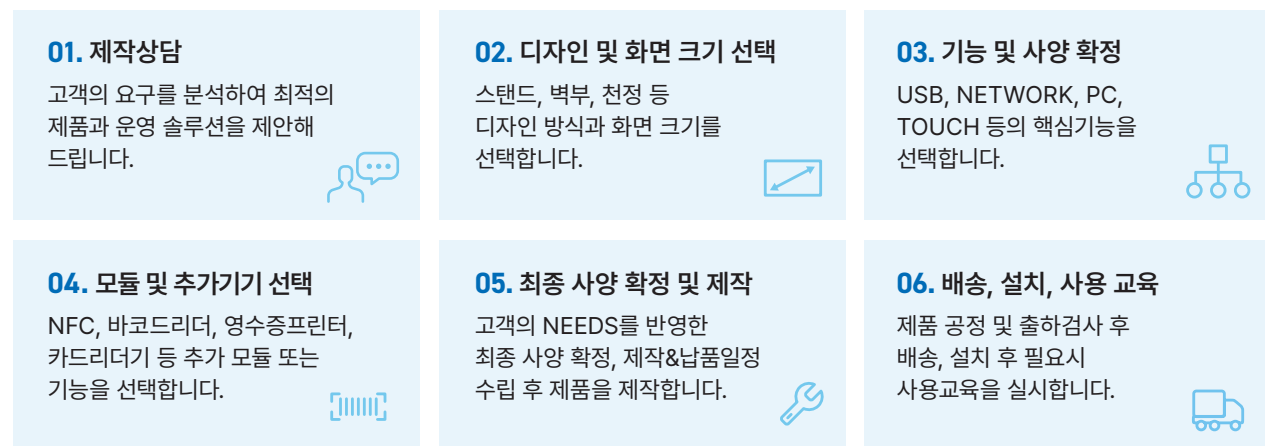

맞춤형 키오스크 제작

맞춤형 키오스크 제작은 디자인, 기능, 설치장소, 사용방법, 품질보증기간 등 고객의 NEEDS에 따라 설계, 개발, 제조, 설치, 서비스 까지 최적화된 제품을 제공합니다. 맞춤형 제작 10년 경험의 기술력 및 제조 Know-How로 고객의 성공적인 광고, 홍보를 지원합니다.

* 최소 발주 수량 : 1대부터 제작이 가능하나, 양산이 아닌 샘플 가격으로 책정됩니다.

■ 맞춤형 제작 프로세스