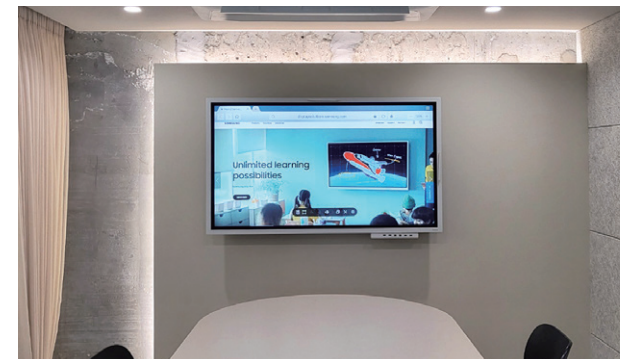

(주)디앤디프러티매니지먼트

- 모델명 : WM55B (LH55WMBWBGXKR)
- 제품사양 : 삼성 전자칠판 / 55인치 / 밝기 350(220 with glass) nit