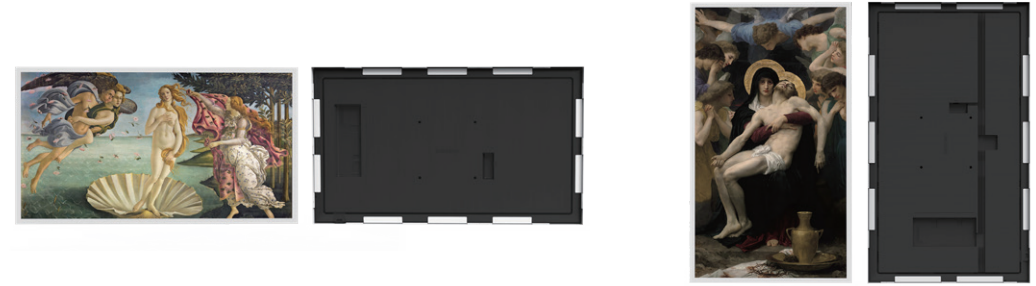

제품 상세스펙 (QB SERIES)

인치	43인치	50인치	55인치	65인치
모델명	QB43F_WTE LH43QBCEBGCXKR	QB50F_WTE LH50QBCEBGCXKR	QB55F_WTE LH55QBCEBGCXKR	QB65F_WTE LH65QBCEBGCXKR
프레임 컬러	White	White	White	White
해상도	3840 × 2160 (4K UHD)			
밝기	350 nit			
헤이즈	Glare			
명암비	4,000:1			
운영타입	USB Input (기본) / NETWORK (옵션)			
입출력포트	HDMI × 2, USB × 2, RS232, RJ45			
크기(mm) W×H×D	978.8 × 567 × 37	1133.3 × 654 × 37	1247.2 × 718 × 37	1466 × 841 × 37
베사(mm)	200 × 200	200 × 200	200 × 200	400 × 300

제품 상세스펙 (QM SERIES)

인치	32인치	43인치	50인치	55인치	65인치
모델명	QM32F_WTE LH32QMCEBGCXKR	QM43F_WTE LH43QMCEBGCXKR	QM50F_WTE LH50QMCEBGCXKR	QM55F_WTE LH55QMCEBGCXKR	QM65F_WTE LH65QMCEBGCXKR
프레임 컬러	White	White	White	White	White
해상도	1920 × 1080 (FHD)	3840 × 2160 (4K UHD)			
밝기	400 nit	500 nit			
헤이즈	Glare	Non-Glare			
명암비	4,000:1				
운영타입	USB Input (기본) / NETWORK (옵션)				
입출력포트	HDMI × 2, USB × 2, RS232, RJ45				
크기(mm) W×H×D	736.6 × 431 × 37	978.8 × 567 × 37	1133.3 × 654 × 37	1247.2 × 718 × 37	1466 × 841 × 37
베사(mm)	100 × 100	200 × 200	200 × 200	200 × 200	400 × 300

제품 상세스펙 (QH SERIES)

인치	43인치	50인치	55인치	65인치
모델명	QH43F_WTE LH43QHCEBGCXKR	QH50F_WTE LH50QHCEBGCXKR	QH55F_WTE LH55QHCEBGCXKR	QH65F_WTE LH65QHCEBGCXKR
프레임 컬러	White	White	White	White
해상도	3840 × 2160 (4K UHD)			
밝기	700 nit			
헤이즈	Non-Glare			
명암비	4,000:1			
운영타입	USB Input (기본) / NETWORK (옵션)			
입출력포트	HDMI × 2, USB × 2, RS232, RJ45			
크기(mm) W×H×D	978.8 × 567 × 37	1133.3 × 654 × 37	1247.2 × 718 × 37	1466 × 841 × 37
베사(mm)	200 × 200	200 × 200	200 × 200	400 × 300