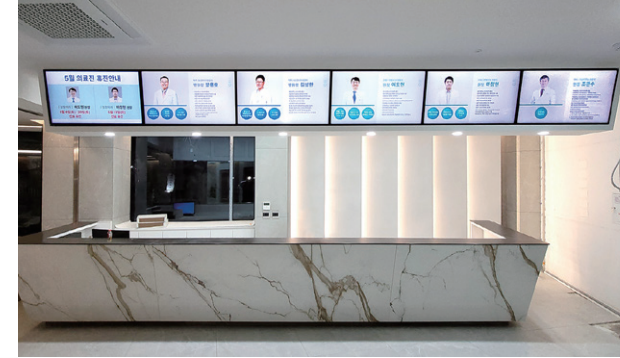

설치사례 (삼성전자)

허리편한병원

- 모델명 : QB43C (LH43QBCEBGCXKR)
- 제품사양 : 삼성 사이니지 / 43인치 / 밝기 350 nit